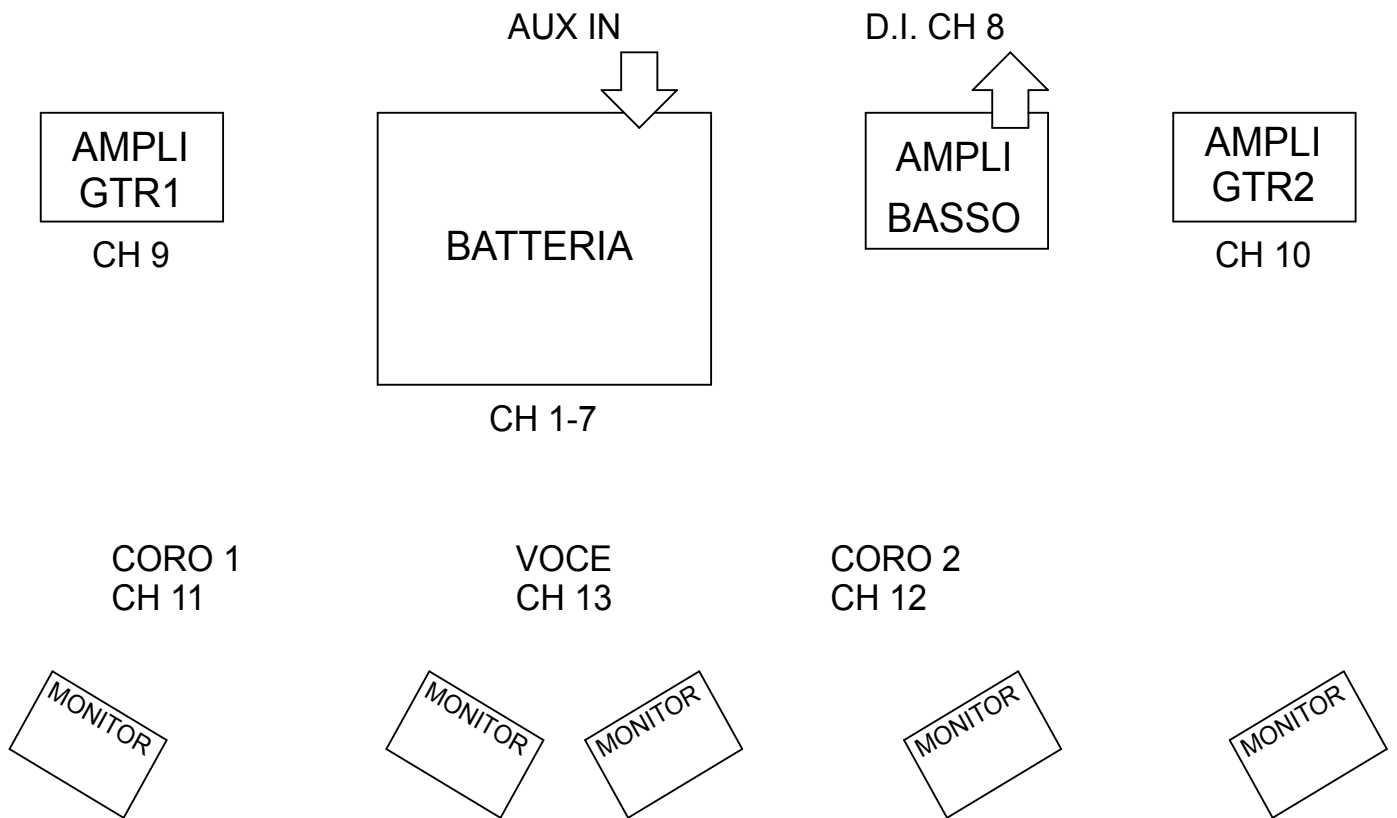

SCHEDA TECNICA

LISTA CANALI

CANALE	STRUMENTO	TIPO MICROFONO
1	CASSA	D112
2	RULLANTE	SM57
3	CHARLESTON	C451
4	TOM	SM57
5	TIMPANO	SM57
6	PANORAMICO L	C451
7	PANORAMICO R	C451
8	BASSO	D.I.
9	GTR 1	SM57
10	GTR 2	SM57
11	CORO 1	SM58
12	CORO 2	SM58
13	VOCE	SM58